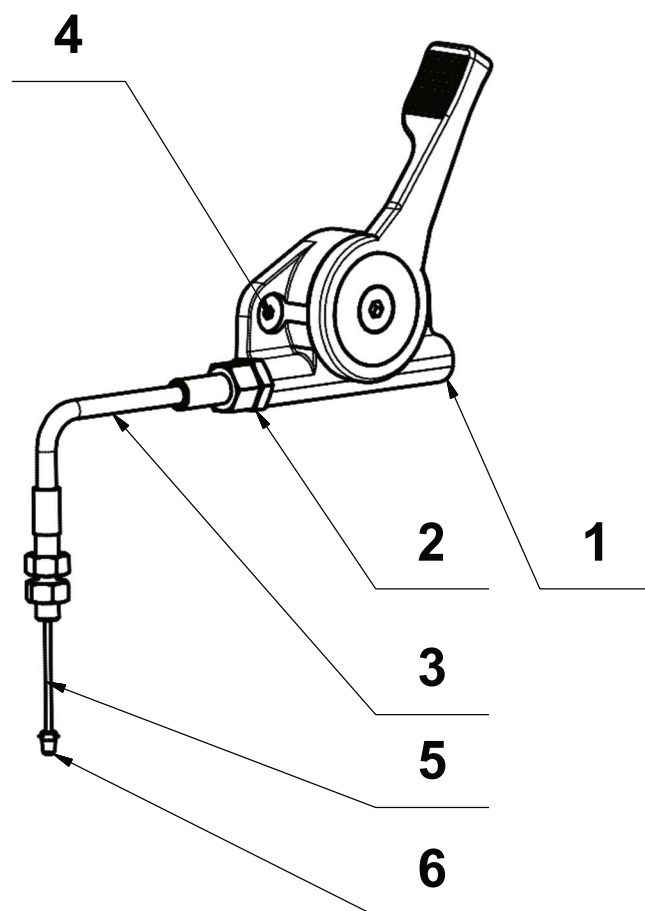

Název / Part Name:

PÁKA PLYNU/THROTTLE LEVER

**SEZNAM NÁHRADNÍCH DÍLŮ
SPARE PARTS**

PÁKA PLYNU/THROTTLE LEVER

Pozice	Registrační číslo	Název	Part name	Množství
Position	Part number			Quantity
001	6000000239	PÁKA PLYNU	THROTTLE LEVER	1
002	2934008075	MATICE	NUT	1
003	42496A	BOWDEN	BOWDEN	1
004	2799105008	ŠROUB	BOLT	2
005	600041745D	LANKO	THROTTLE CABLE	1
006	3126700002	KONCOVKA	PLUG	1