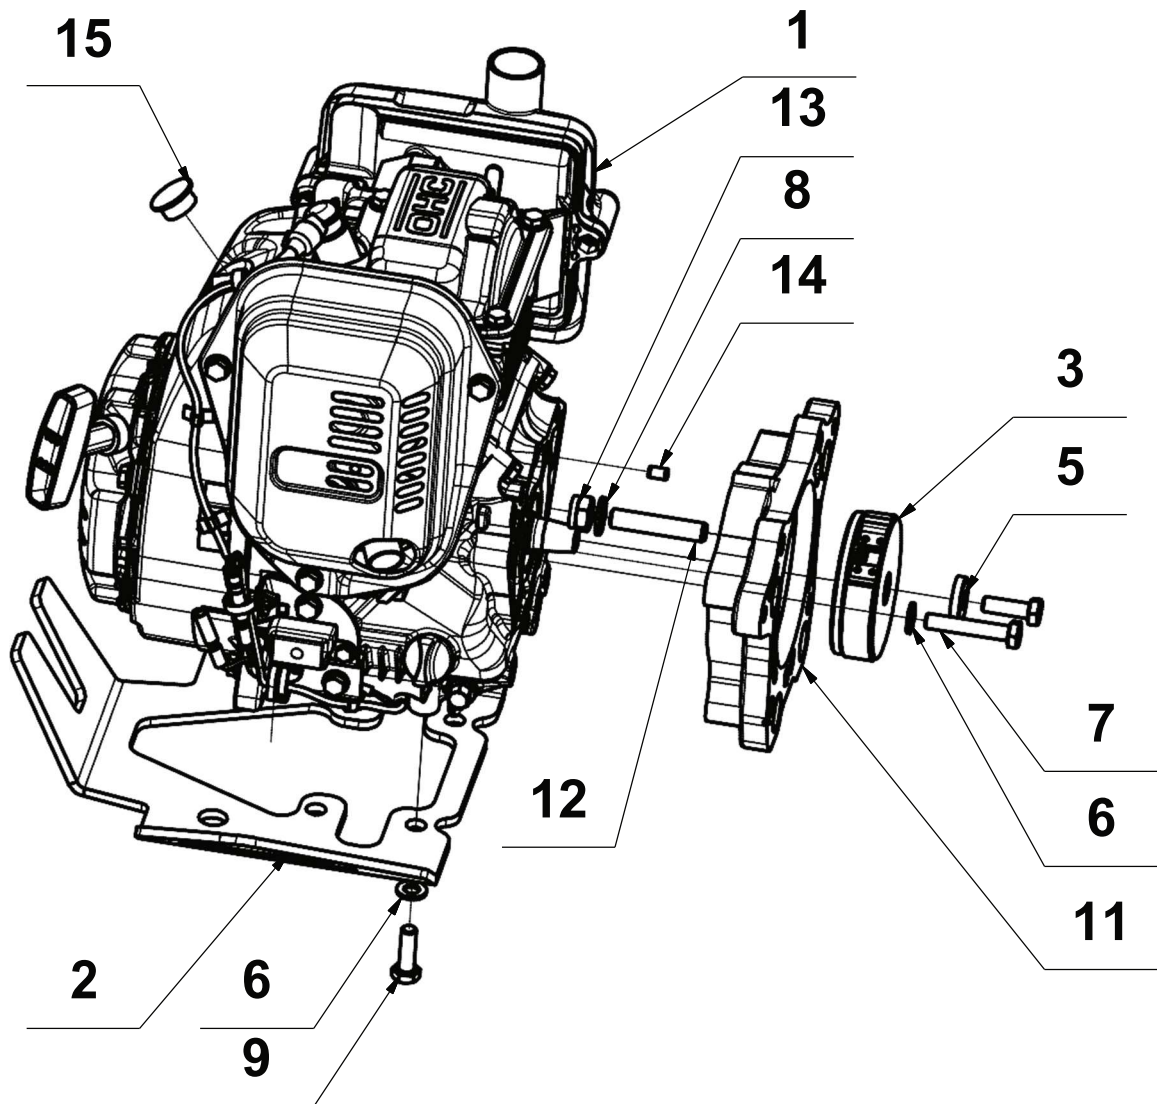

Název / Part Name:

MOTOR HONDA/ENGINE HONDA

Typ stroje / Machine Type: NT70

**SEZNAM NÁHRADNÍCH DÍLŮ
SPARE PARTS**

MOTOR HONDA/ENGINE HONDA

Pozice	Registrační číslo	Název	Part name	Množství
Position	Part number			Quantity
001	3120010213	MOTOR HONDA 76P	MOTOR HONDA 76P	1
	3120010129	MOTOR HONDA 76	MOTOR HONDA 76	1
002	32459A	KRYT	COVER	1
003	6000000329	SPOJKA	CLUTCH	1
005	42520A	PODLOŽKA	WASHER	1
006	2125000084	PODLOŽKA	WASHER	4
007	2933008045	ŠROUB	BOLT	4
008	2125000105	PODLOŽKA	WASHER	4
009	2933008025	ŠROUB	BOLT	5
011	32267A	PŘÍRUBA	FLANGE	1
012	2835001035	ŠROUB	BOLT	4
013	2985000010	MATICE	NUT	4
014	3110000608	KOLÍK	PIN	2
015	4014085036	ZÁTKA	PLUG	1