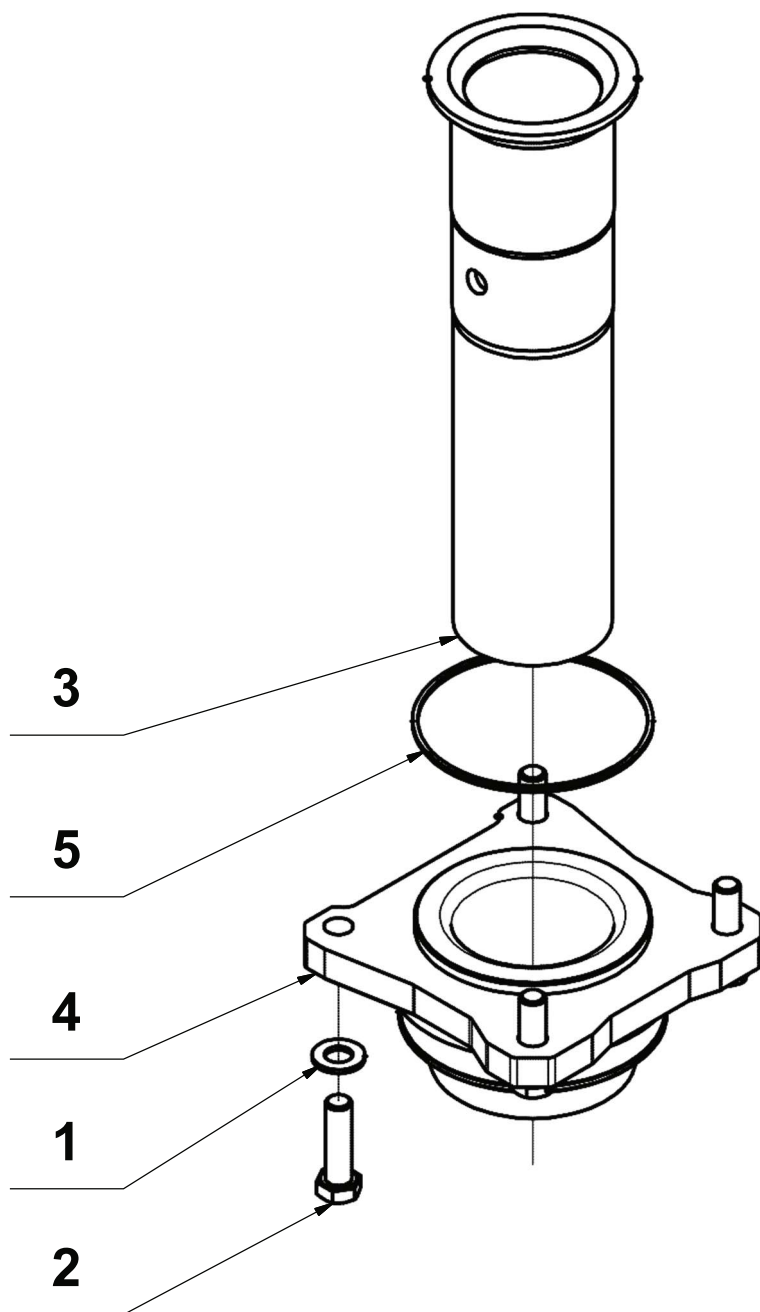

# MOTOR HONDA/ENGINE HONDA

Typ stroje / Machine Type: NT70

**SEZNAM NÁHRADNÍCH DÍLŮ  
SPARE PARTS**

**MOTOR HONDA/ENGINE HONDA**

<b>Pozice</b>	<b>Registrační číslo</b>	<b>Název</b>	<b>Part name</b>	<b>Množství</b>
<b>Position</b>	<b>Part number</b>			<b>Quantity</b>
001	3120010213	MOTOR HONDA 76P	MOTOR HONDA 76P	1
	3120010129	MOTOR HONDA 76	MOTOR HONDA 76	1
002	32459A	KRYT	COVER	1
003	6000000329	SPOJKA	CLUTCH	1
005	42520A	PODLOŽKA	WASHER	1
006	2125000084	PODLOŽKA	WASHER	4
007	2933008045	ŠROUB	BOLT	4
008	2125000105	PODLOŽKA	WASHER	4
009	2933008025	ŠROUB	BOLT	5
011	32267A	PŘÍRUBA	FLANGE	1
012	2835001035	ŠROUB	BOLT	4
013	2985000010	MATICE	NUT	4
014	3110000608	KOLÍK	PIN	2
015	4014085036	ZÁTKA	PLUG	1

# VEDENÍ VÁLCE/CYLINDER GUIDANCE

**SEZNAM NÁHRADNÍCH DÍLŮ**  
**SPARE PARTS**

**VEDENÍ VÁLCE/CYLINDER GUIDANCE**

<b>Pozice</b>	<b>Registrační číslo</b>	<b>Název</b>	<b>Part name</b>	<b>Množství</b>
<b>Position</b>	<b>Part number</b>			<b>Quantity</b>
001	2125000150	PODLOŽKA	WASHER	4
002	2933014050	ŠROUB	BOLT	4
003	32135A	TRUBKA	TUBE	1
004	600032105A	PŘÍRUBA	FLANGE	1
005	4928115355	KROUŽEK	RING	1