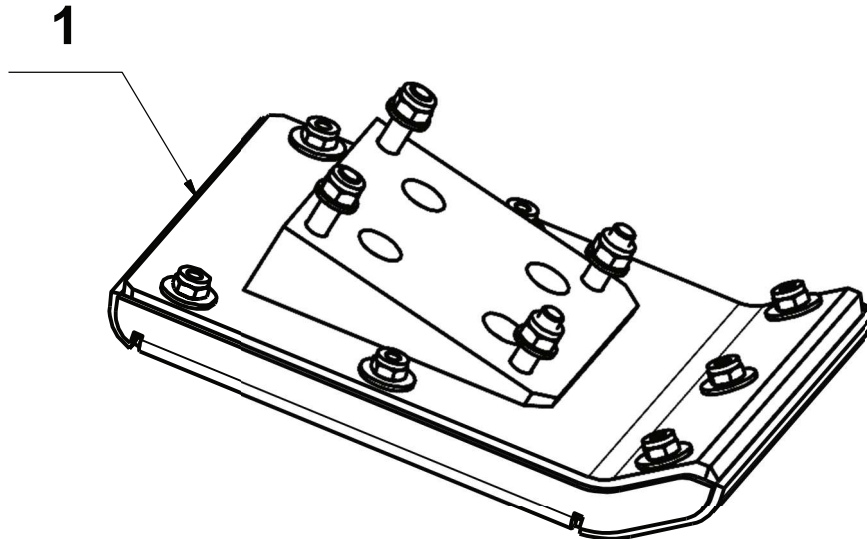

SEZNAM NÁHRADNÍCH DÍLŮ
SPARE PARTS

VEDENÍ VÁLCE/CYLINDER GUIDANCE

Pozice	Registrační číslo	Název	Part name	Množství
Position	Part number			Quantity
001	2125000150	PODLOŽKA	WASHER	4
002	2933014050	ŠROUB	BOLT	4
003	32135A	TRUBKA	TUBE	1
004	600032105A	PŘÍRUBA	FLANGE	1
005	4928115355	KROUŽEK	RING	1

Název / Part Name:

PATKA/RAMMER FOOT