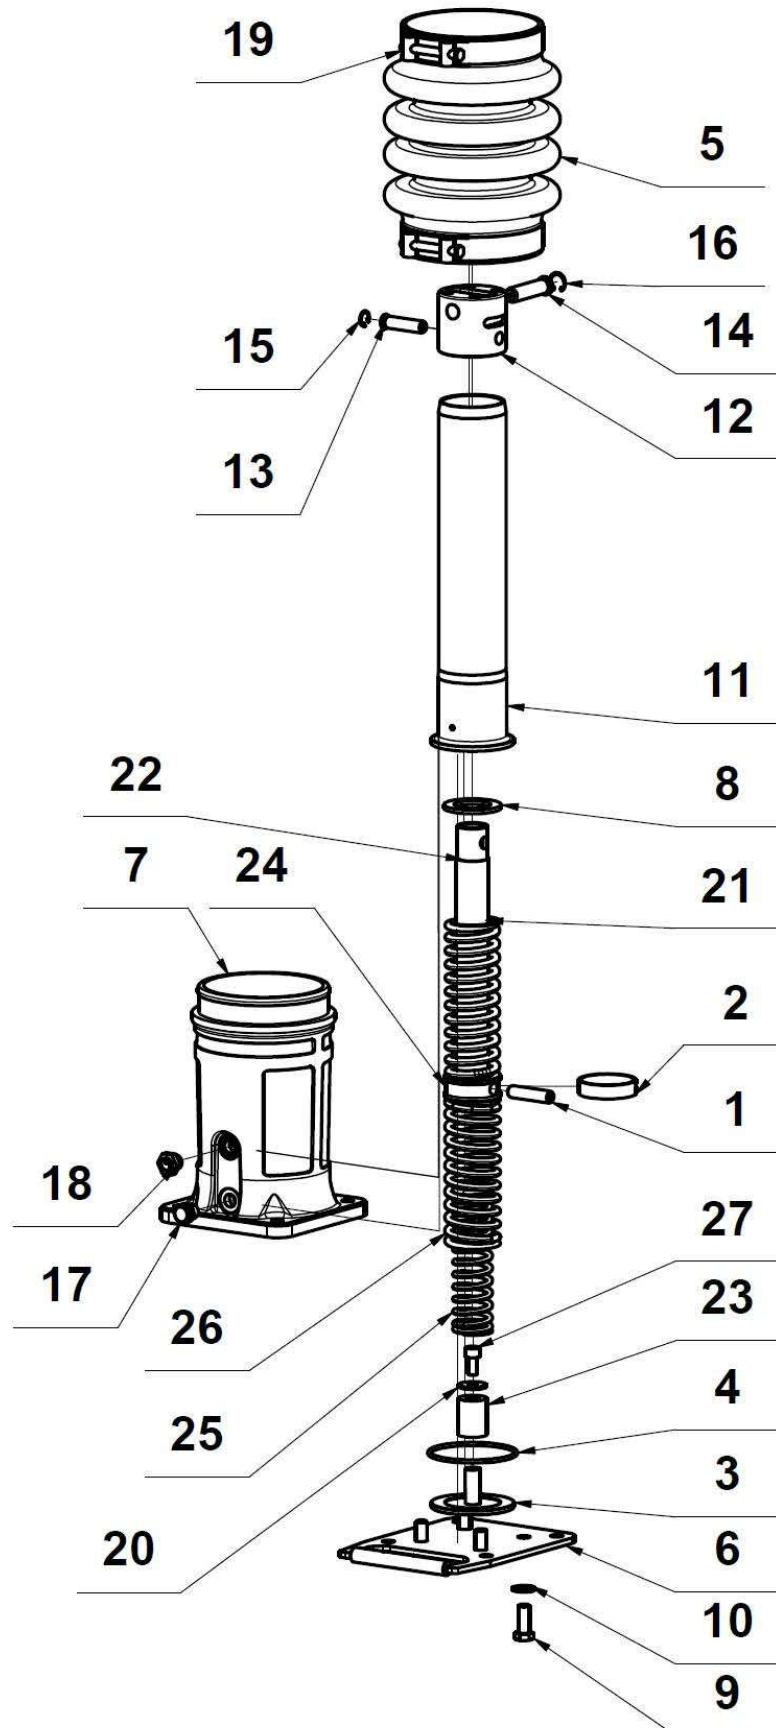

**VIBRAČNÍ PĚCH NT76,76P**  
**VIBRATION TAMPER NT76,76P**

**KATALOG NÁHRADNÍCH DÍLŮ**  
**SPARE PARTS CATALOGUE**

Název / Part Name:

# PRUŽINOVÝ VÁLEC/SPRING CYLINDER

**SEZNAM NÁHRADNÍCH DÍLŮ  
SPARE PARTS****PRUŽINOVÝ VÁLEC/SPRING CYLINDER**

<b>Pozice</b>	<b>Registrační číslo</b>	<b>Název</b>	<b>Part name</b>	<b>Množství</b>
<b>Position</b>	<b>Part number</b>			<b>Quantity</b>
1	42250A	ČEP PÍSTU	PISTON	1
2	4315251525	KROUŽEK	RING	1
3	42815A	PODLOŽKA	WASHER	1
4	4928190355	O-KROUŽEK	O-RING	1
5	8299911224	MĚCH	BELLOW	1
6	32372A	MADLO	HANDLE	1
7	20421A	VÁLEC	CYLINDER	1
8	42234A	PODLOŽKA	WASHER	1
9	2933012030	ŠROUB	BOLT	4
10	2125000130	PODLOŽKA	WASHER	4
11	32393A	TRUBKA	TUBE	1
12	31918B	KLOUB	JOINT	1
13	42232A	ČEP KLOUBU	JOINT PIN	1
14	42249A	ČEP KLIKY	PIN	1
15	3293100016	POJISTNÝ KROUŽEK	CIRCLIP	1
16	3293100020	POJISTNÝ KROUŽEK	CIRCLIP	1
17	3800000016	ZÁTKA	PLUG	1
18	6385006660	OLEJOZNAK	SIGHT GLASS	1
19	3651140148	SPONA	CLAMP	2
21	2200000016	PRUŽINA	SPRING	1
20	2902100010	PODLOŽKA	WASHER	1
22	31915B	TYČ PÍSTU	ROD	1
23	42810B	POUZDRO PRUŽINY	BUSHING	1
24	31954B	PÍST	PISTON	1
25	2200000024	PRUŽINA	SPRING	1
26	2200000023	PRUŽINA	SPRING	1
27	2912010020	ŠROUB	BOLT	1