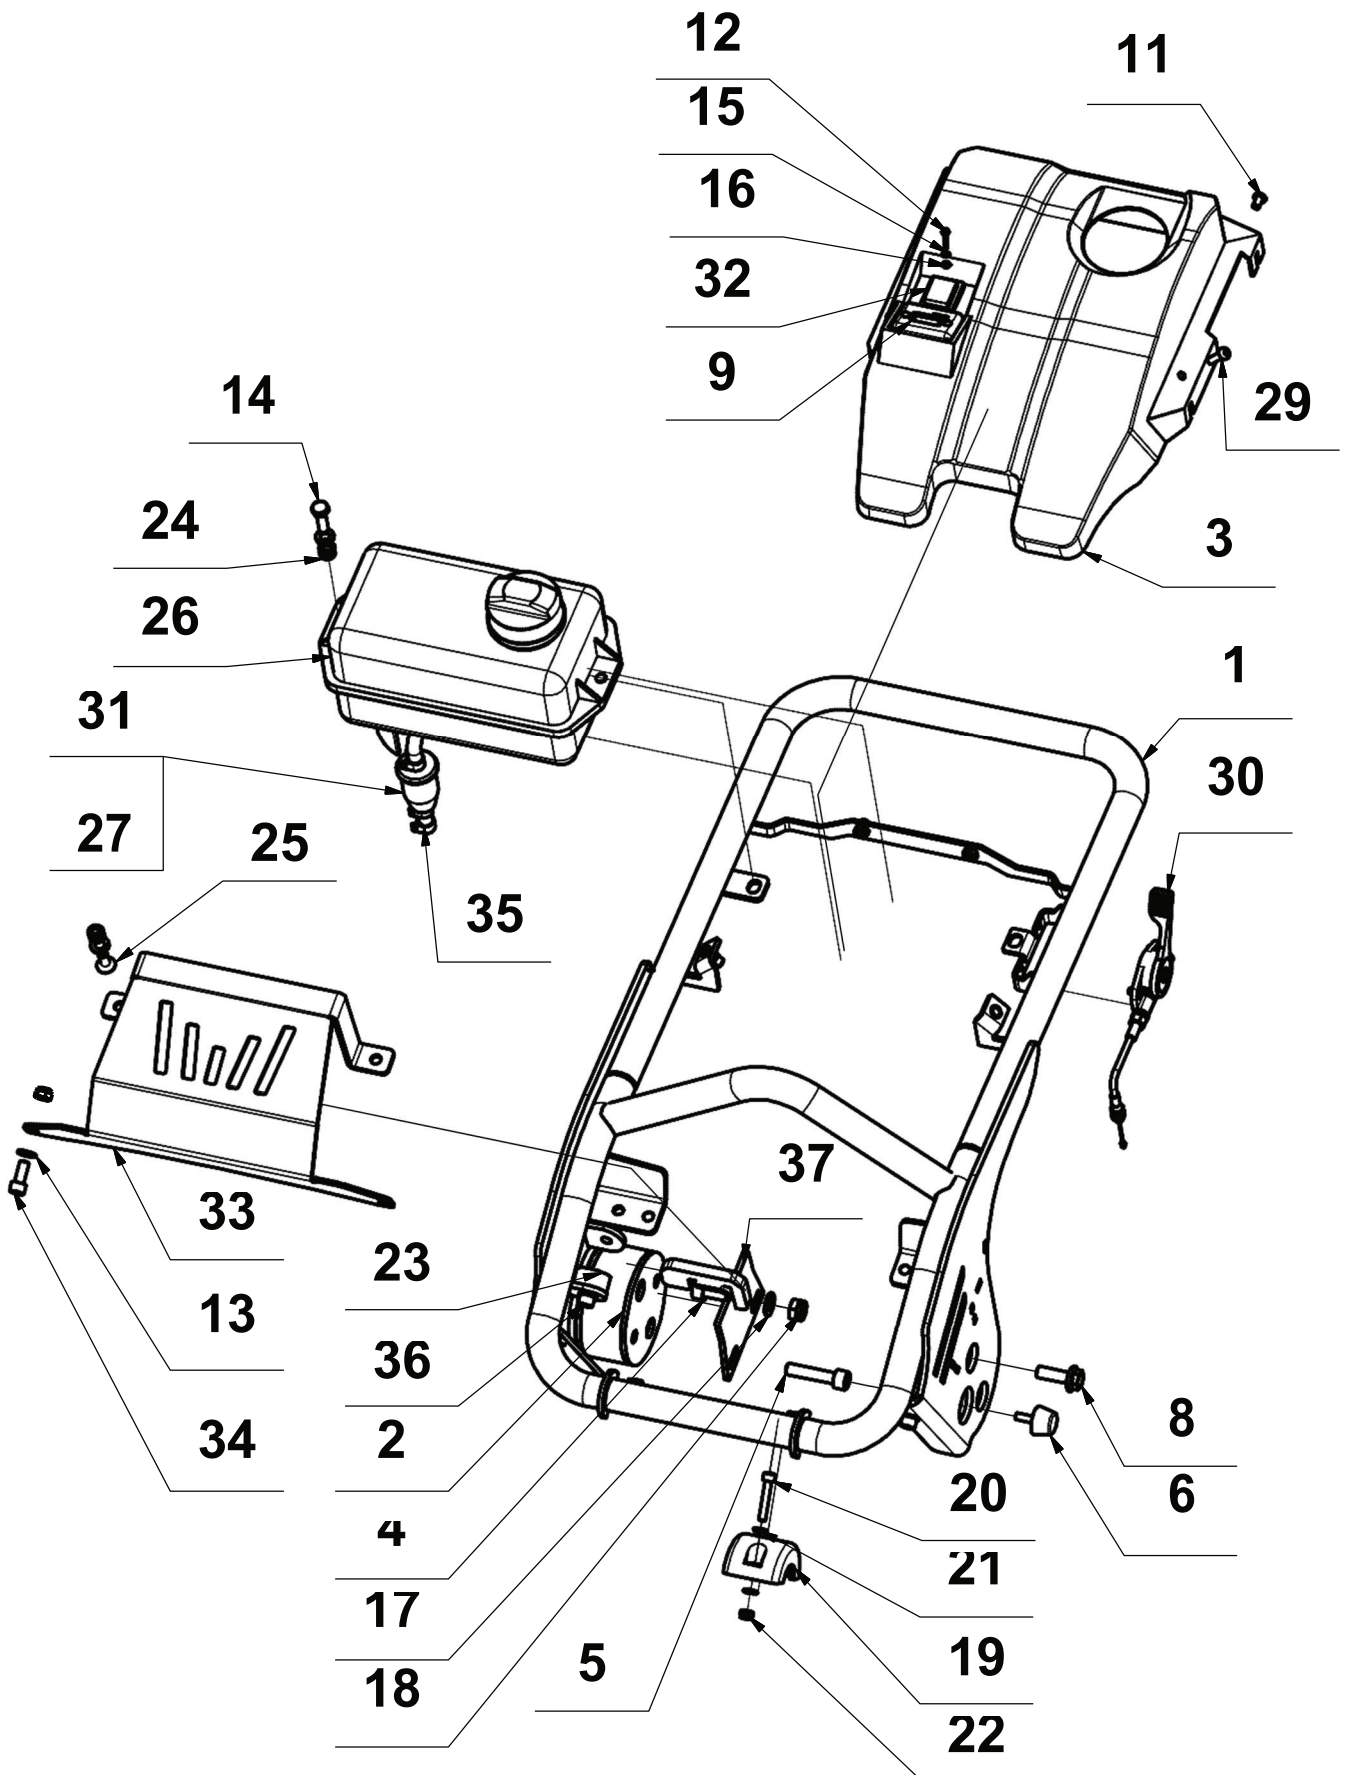

Název / Part Name:
RÁM/FRAME

SEZNAM NÁHRADNÍCH DÍLŮ
SPARE PARTS

RÁM/FRAME

Pozice	Registrační číslo	Název	Part name	Množství
Position	Part number			Quantity
001	20463A	RÁM	FRAME	1
002	42598A	SILENTBLOK	SILENTBLOCK	2
003	600032190A	KRYT	COVER	1
004	2912010035	ŠROUB	BOLT	2
005	2912010045	ŠROUB	BOLT	2
006	4200000107	SILENTBLOK	SILENTBLOCK	2
008	2692110030/1	ŠROUB	BOLT	4
009	6000000296	POČÍTADLO MOTOHODIN	HOUR COUNTER	1
011	2738006010	ŠROUB	BOLT	2
012	2912003016	ŠROUB	BOLT	2
013	2125000084	PODLOŽKA	WASHER	14
014	2933008025	ŠROUB	BOLT	2
015	2125000032	PODLOŽKA	WASHER	2
016	2934000003	MATICE	NUT	2
017	2125000105	PODLOŽKA	WASHER	4
018	2985000010	MATICE	NUT	4
019	600032241A	VÁLEC	ROLLER	4
020	2912006035	ŠROUB	BOLT	4
021	2125000064	PODLOŽKA	WASHER	8
022	2985000006	MATICE	NUT	4
023	4236203561	SILENTBLOK	SILENTBLOCK	4
024	2985000008	MATICE	NUT	6
025	2799108020	ŠROUB	BOLT	2
026	8200011210	NÁDRŽ	FUEL TANK	1
027	8200000192	PALIVOVÝ KOHOUT	FAUCET	1
029	2738006020	ŠROUB	BOLT	2
030	42495A	PÁKA PLYNU	THROTTLE LEVER	1
031	6010001340	FILTR	FILTER	1
032	32295A	ELEKTROINSTALACE	ELECTRICAL INSTALLATION	1
033	32304A	KRYT	COVER	1
034	2912008020	ŠROUB	BOLT	2
035	3650682010	SPONA	CLAMP	4
036	2912008012	ŠROUB	BOLT	4
037	42586A	DORAZ	STOPPER	2