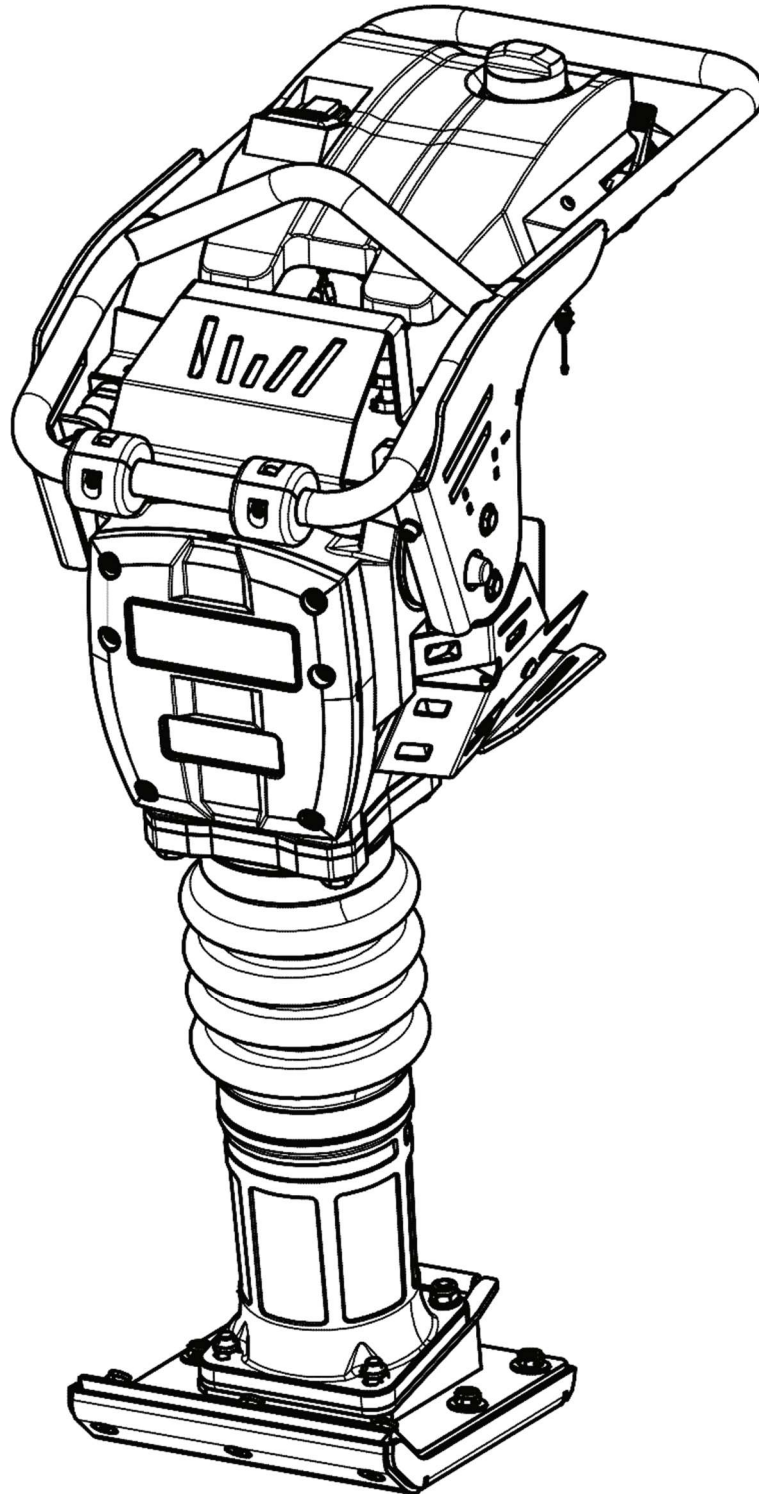

VIBRAČNÍ PĚCH NT76,76P
VIBRATION TAMPER NT76,76P

KATALOG NÁHRADNÍCH DÍLŮ
SPARE PARTS CATALOGUE