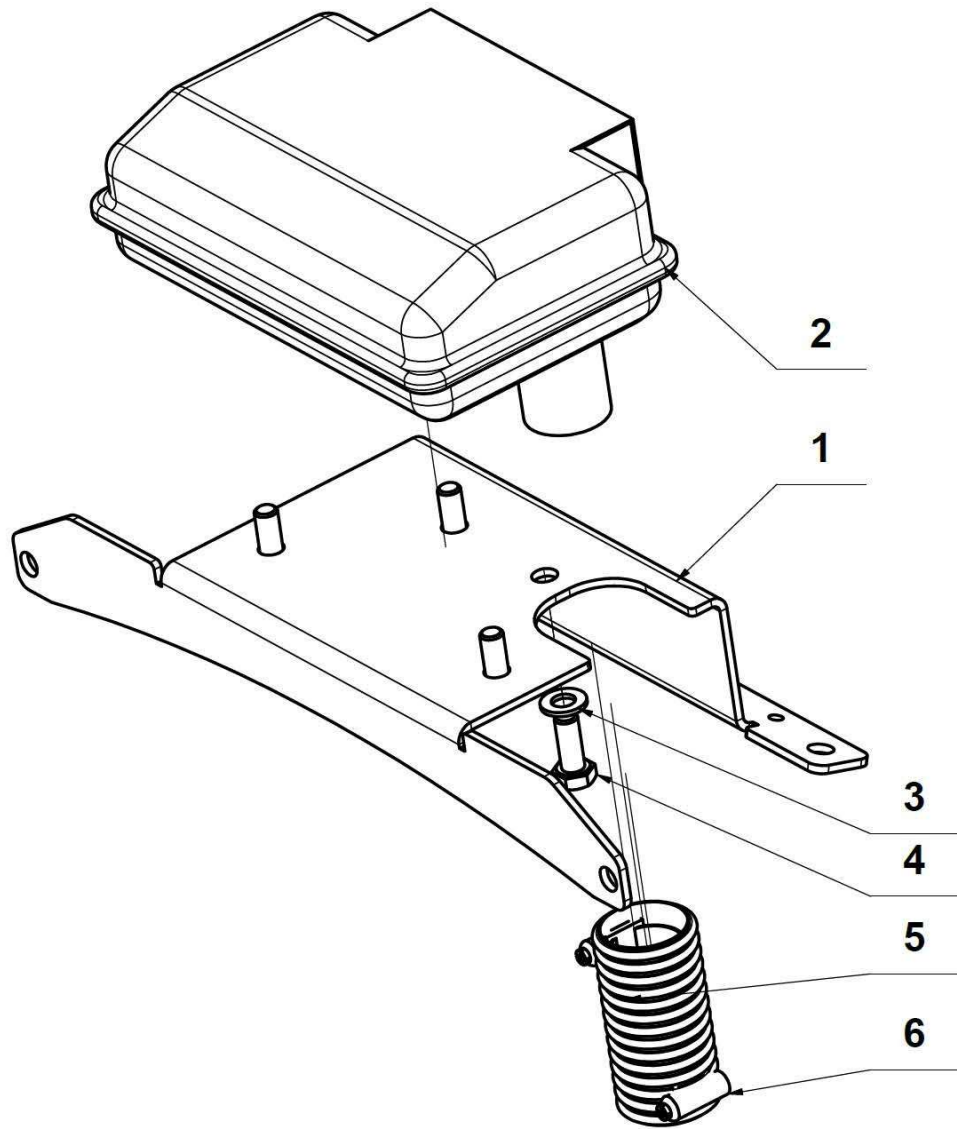

Název / Part Name:
FILTR/FILTER

**SEZNAM NÁHRADNÍCH DÍLŮ
SPARE PARTS**

FILTR/FILTER

Pozice	Registrační číslo	Název	Part name	Množství
Position	Part number			Quantity
1	32319A	DRŽÁK	HOLDER	1
2	6000000017	FILTR VZDUCHOVÝ	AIR FILTER	1
3	2125000084	PODLOŽKA	WASHER	4
4	2933008020	ŠROUB	BOLT	4
5	60121	HADICE	HOSE	1
6	3651025040	SPONA	CLAMP	2