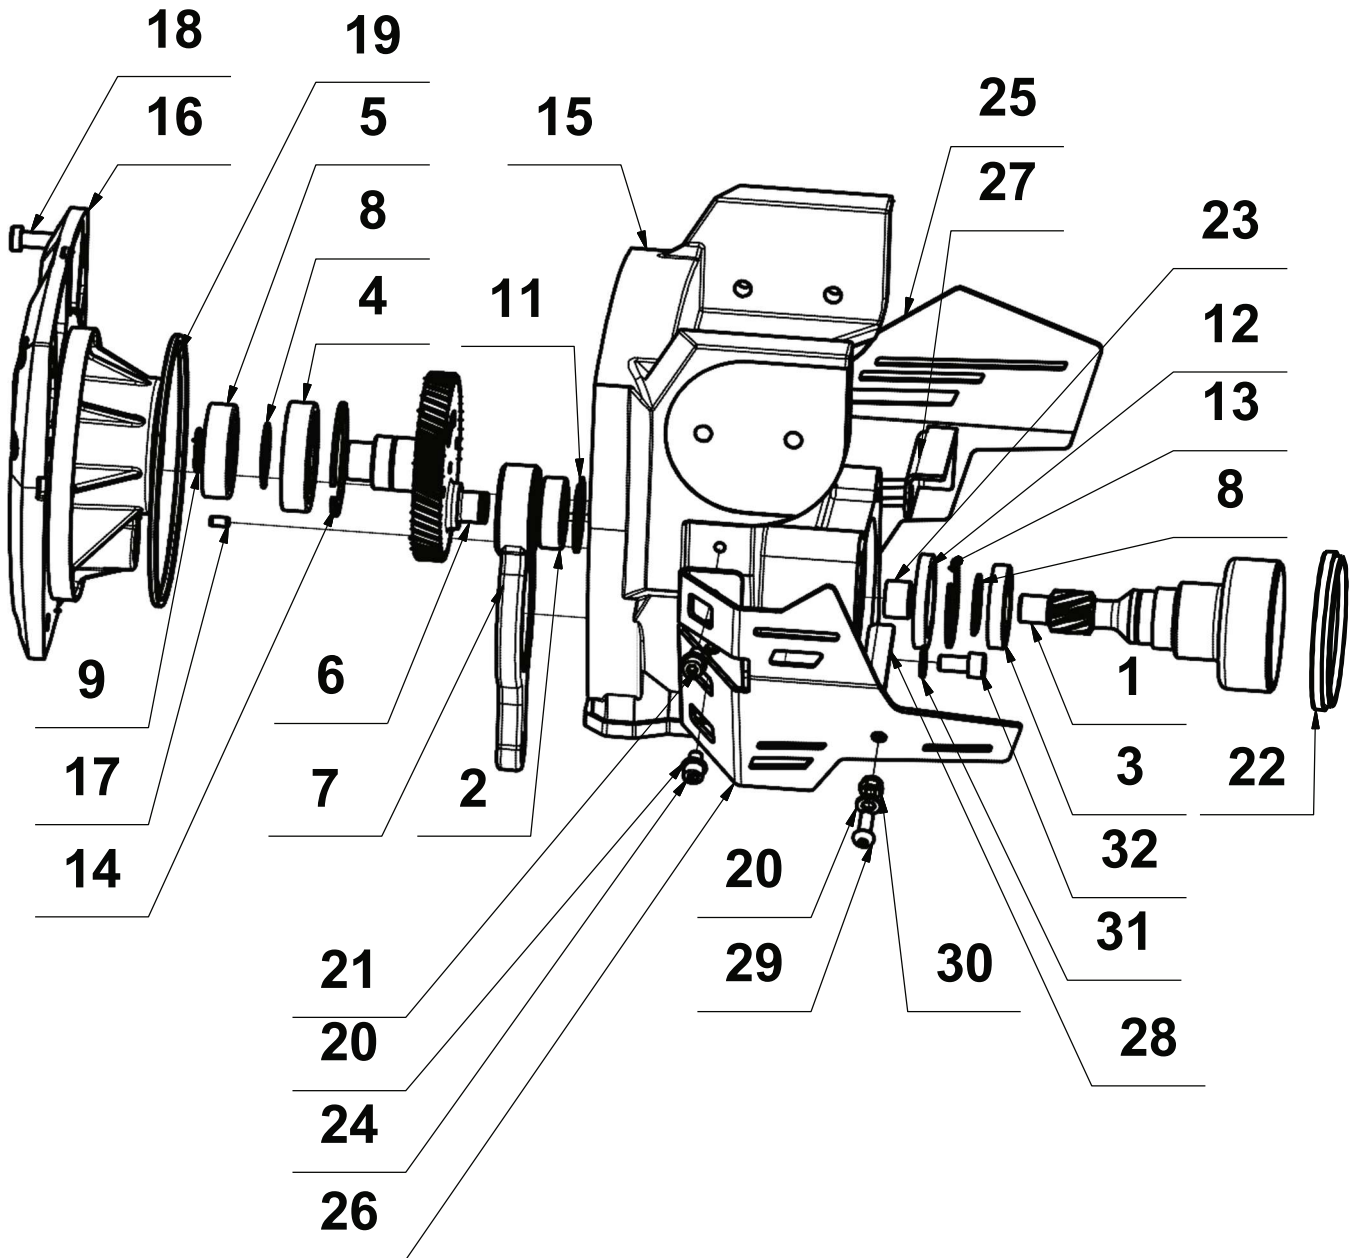

Název / Part Name:

KLIKOVÁ SKŘÍŇ/CRANKCASE

**SEZNAM NÁHRADNÍCH DÍLŮ
SPARE PARTS**

KLIKOVÁ SKŘÍŇ/CRANKCASE

Pozice	Registrační číslo	Název	Part name	Množství
Position	Part number			Quantity
001	33127A	HŘÍDEL	SHAFT	1
002	3110006204/1	LOŽISKO	BEARING	1
003	3110061907	LOŽISKO	BEARING	1
004	3110006207	LOŽISKO	BEARING	1
005	3110006305	LOŽISKO	BEARING	1
006	31909B	HŘÍDEL	SHAFT	1
007	31911B	OJNICE	CONNECTING ROD	1
008	3293000035	POJISTNÝ KROUŽEK	CIRCLIP	2
009	3293000025	POJISTNÝ KROUŽEK	CIRCLIP	1
010	3293000020	POJISTNÝ KROUŽEK	CIRCLIP	1
011	3293100047	POJISTNÝ KROUŽEK	CIRCLIP	1
012	4104006208	TĚSNĚNÍ	SEAL	1
013	3293100055	POJISTNÝ KROUŽEK	CIRCLIP	1
014	3293100072	POJISTNÝ KROUŽEK	CIRCLIP	1
015	600032107A	SKŘÍŇ	CASE	1
016	600032147A	VÍKO	COVER	1
017	3110000612	KOLÍK	PIN	2
018	2691210025	ŠROUB	BOLT	6
019	4928116553	O-KROUŽEK	O-RING	1
020	2125000084	PODLOŽKA	WASHER	10
021	2912008020	ŠROUB	BOLT	2
022	42452A	KROUŽEK	RING	1
023	3110001819	LOŽISKO	BEARING	1
024	2912008012	ŠROUB	BOLT	4
025	32183A	KRYT	COVER	1
026	32184A	KRYT	COVER	1
027	42490A	VÝZTUHA	BRACE	1
028	42491A	VÝZTUHA	BRACE	1
029	2738008020	ŠROUB	BOLT	2
030	2985000008	MATICE	NUT	2
031	2125000105	PODLOŽKA	WASHER	2
032	2912010020	ŠROUB	BOLT	2